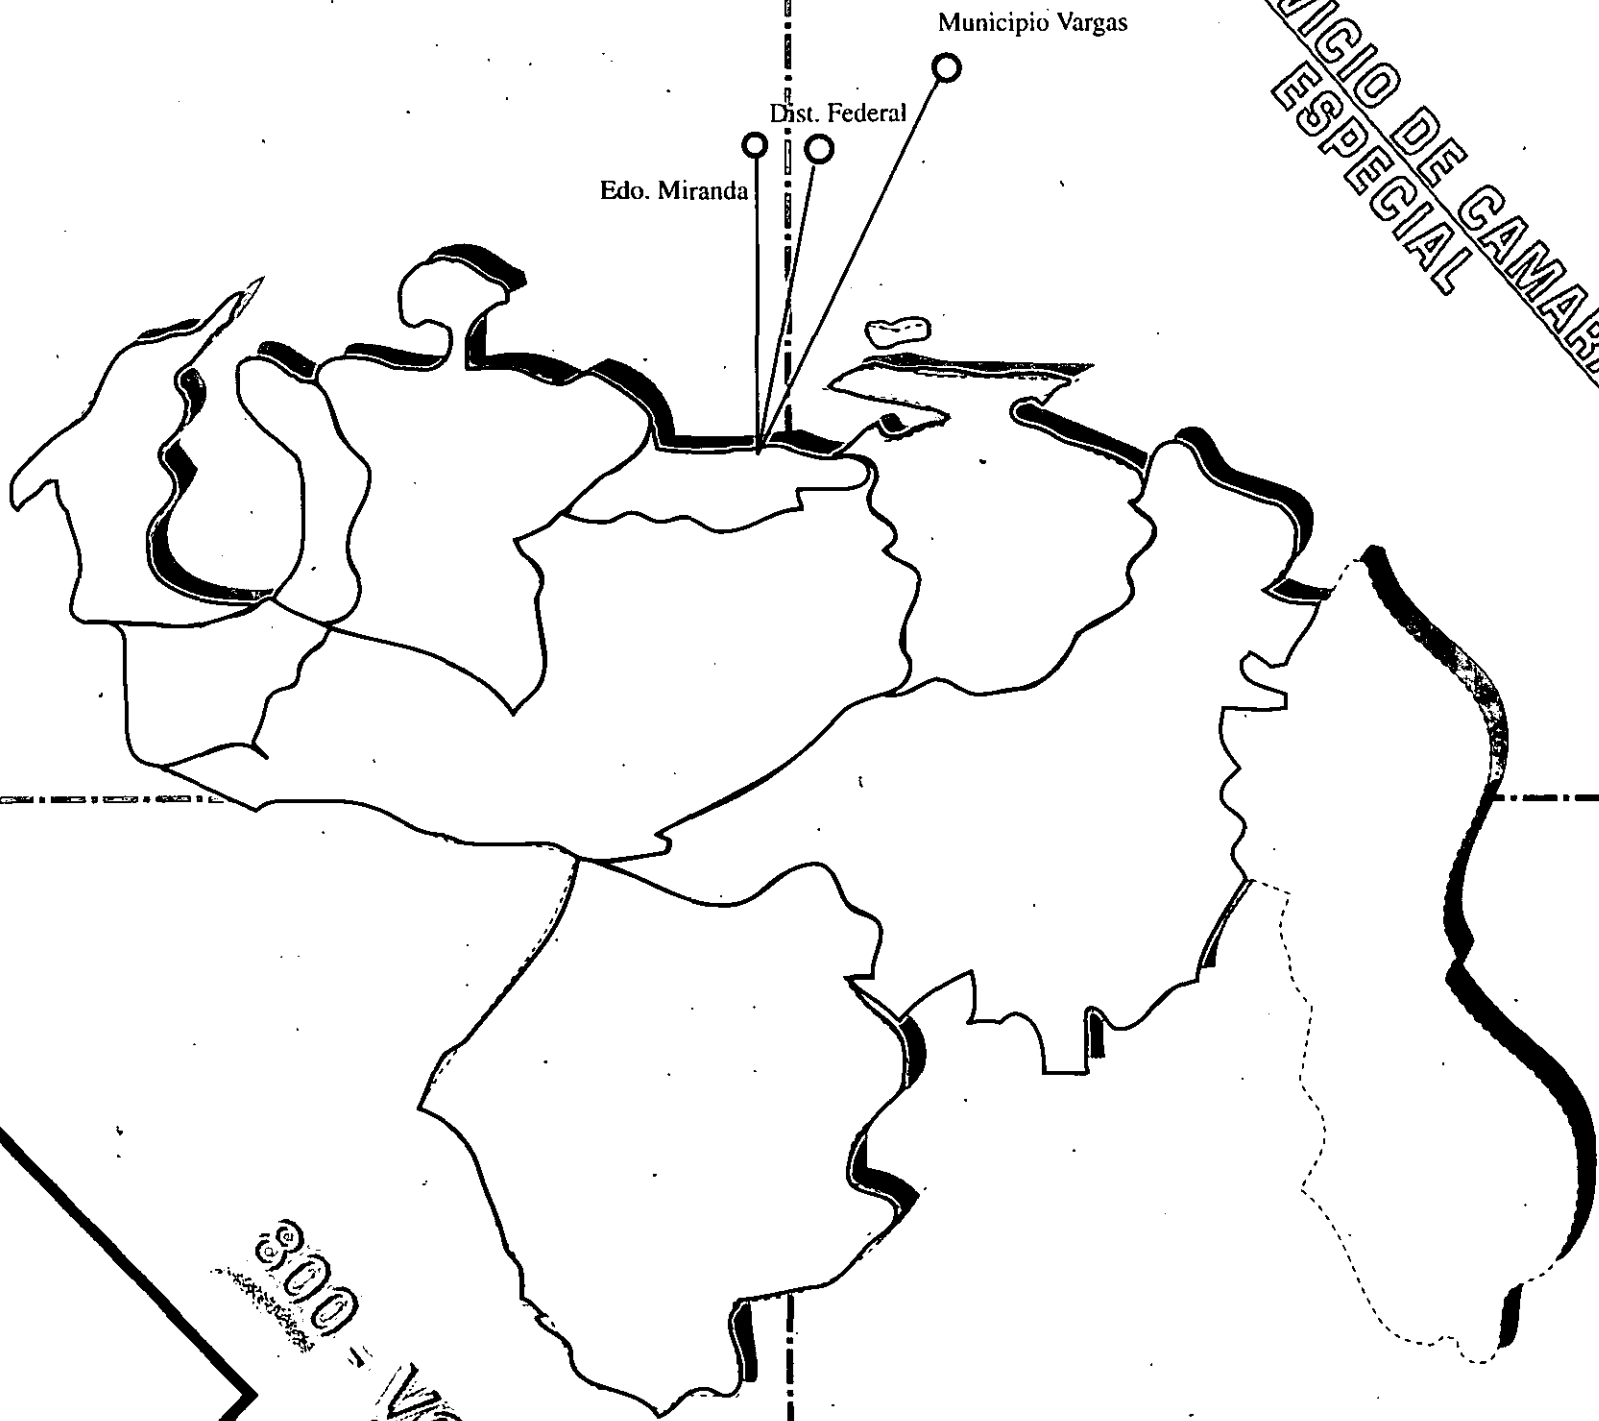

CNE

LISTADOS CENTROS DE ACTUALIZACION

SERVICIO DE CAMARA ESPECIAL

800-VOTAR

CENTROS DE ACTUALIZACION AUTOMATIZADOS

CNE

Consejo Nacional Electoral

Claridad y honradez para cuidar tu voto